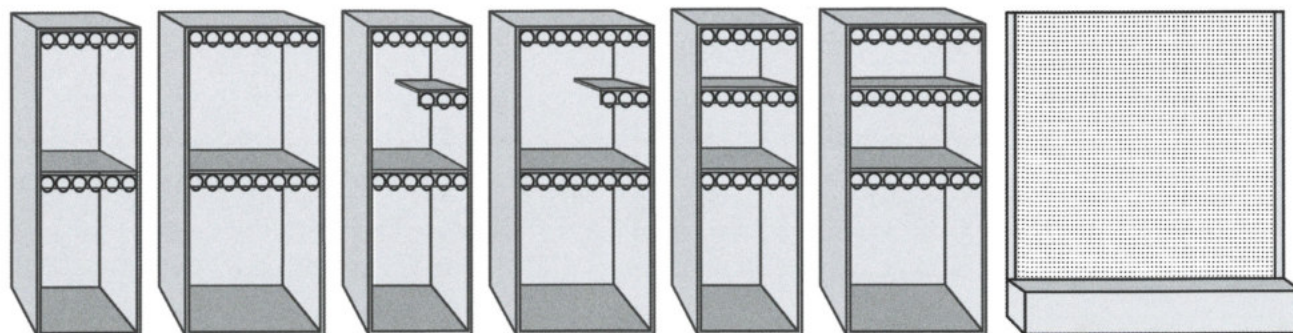

Typ 965

Typ 966

Typ 965/3 1/2R

Typ 966/3 1/2R

Typ 965/3

Typ 966/3

Lochwand